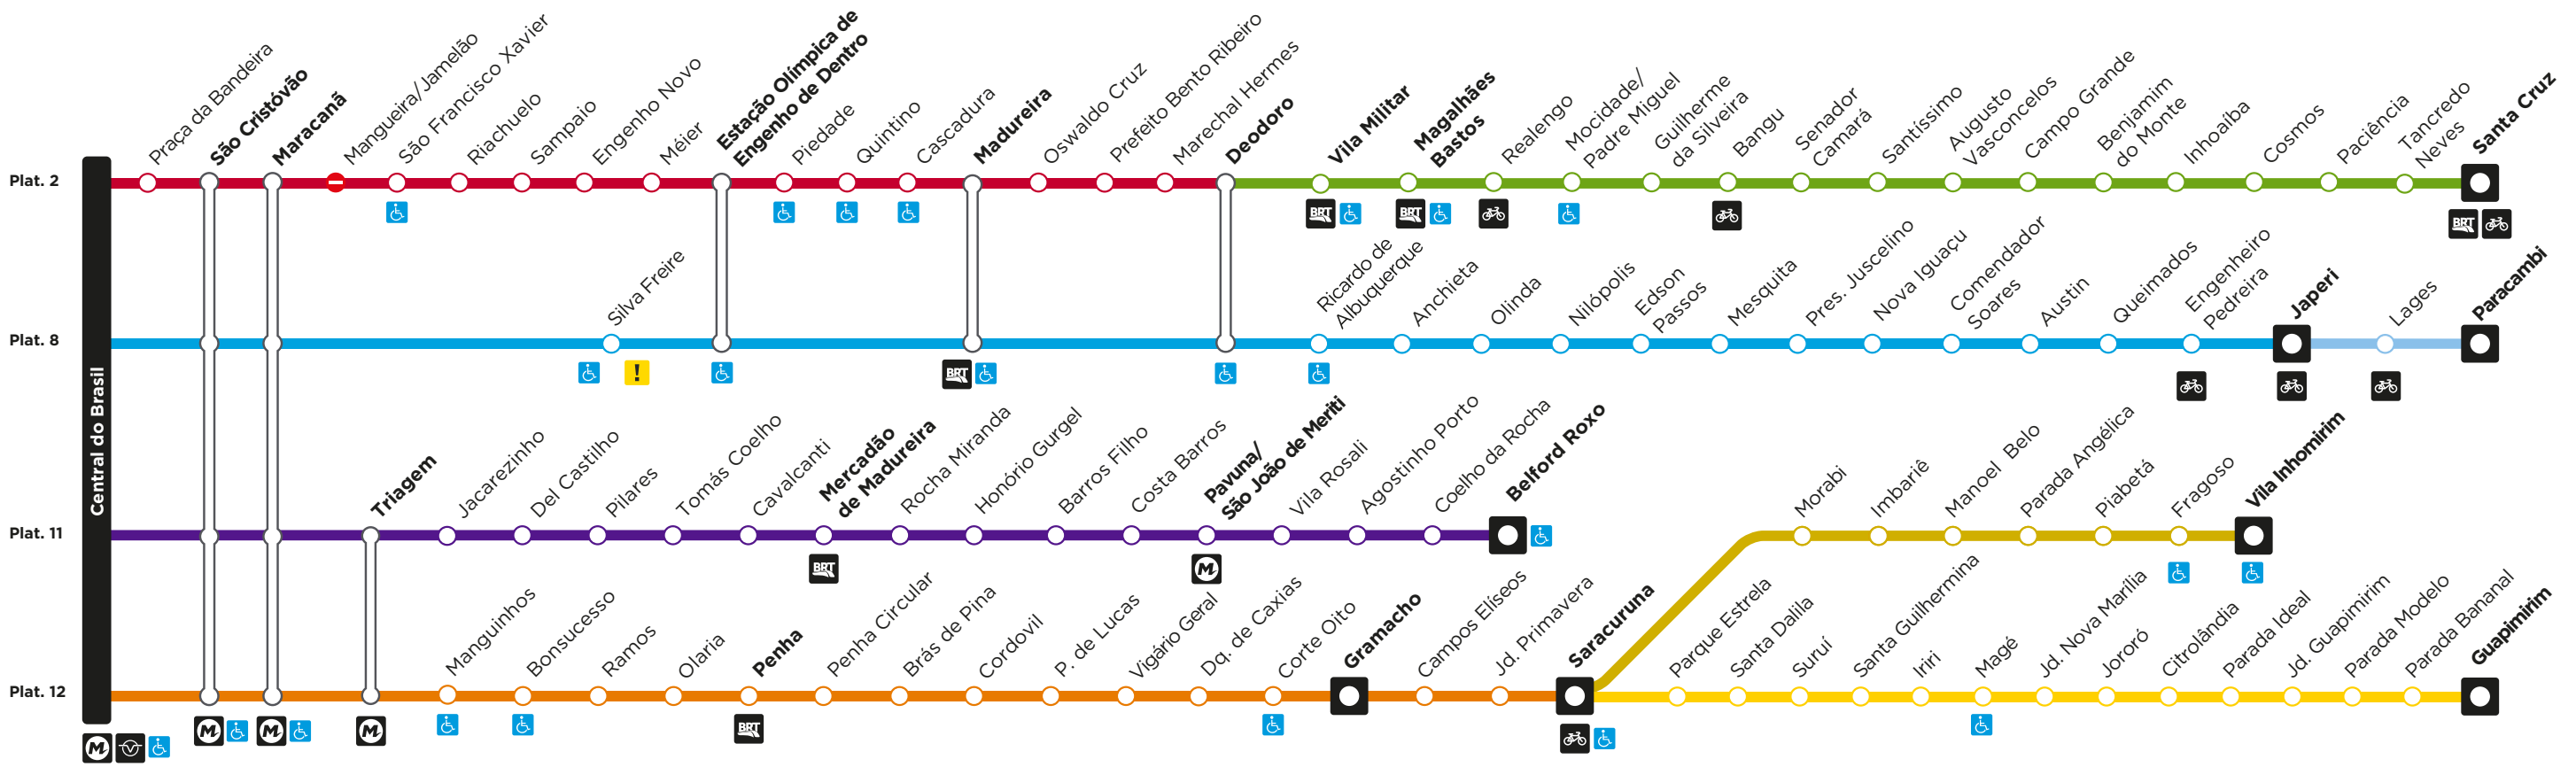

Legenda Legend | Descripción escrita

Estação terminal
Final station | Estación final

Transferência entre ramais
Transfer between lines
Transferencia entre líneas

Bicicletário
Bike rack | Biciclerero

Somente saída, através da estação Maracanã
Exit only, through Maracanã station | Solamente salida, por la Estación Maracanã

Estação acessível
Accessible station | Estación accesible

Estação Silva Freire Station | Estación
Horário de Funcionamento: dias úteis das 10h às 15h
Business days 10am to 3pm | Días hábiles desde las 10h hasta las 15h

Integração BRT
BRT integration | Conexión BRT

Integração metrô
Subway integration | Conexión metro

Integração VLT
Tramway integration | Conexión VLT

Deodoro

Paracambi

Vila Inhomirim

Santa Cruz

Belford Roxo

Legenda Legend | Descripción escrita

Estação terminal <i>Final station Estación final</i>	Transferência entre ramais <i>Transfer between lines Transferencia entre líneas</i>
Integração BRT <i>BRT integration Conexión BRT</i>	Integração metrô <i>Subway integration Conexión metro</i>
Integração VLT <i>Tramway integration Conexión VLT</i>	Bicicletário <i>Bike rack Biciletero</i>
Estação acessível <i>Accessible station Estación accesible</i>	Estação Silva Freire <i>Station Estación</i> Horário de funcionamento: dias úteis das 10h às 15h <i>Work hours: business days 10am to 3pm</i> Horario de operación: dias hábiles desde las 10h hasta las 15h
Somente saída, através da estação Maracanã <i>Exit only, through Maracanã station Solamente salida, por la Estación Maracanã</i>	